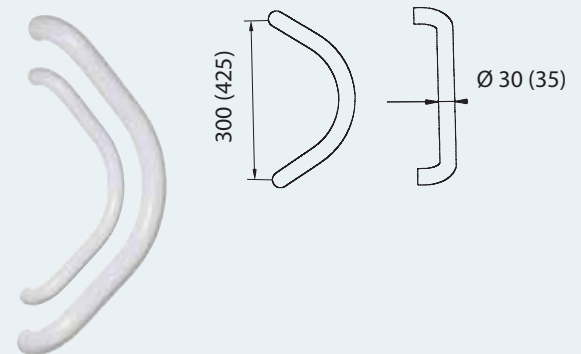

madlo Romana 30/300, Roma 35/425 Bílé

	Kč bez daně	Kč s daní
30/300	870,-	1 035,-
35/425	978,-	1 164,-