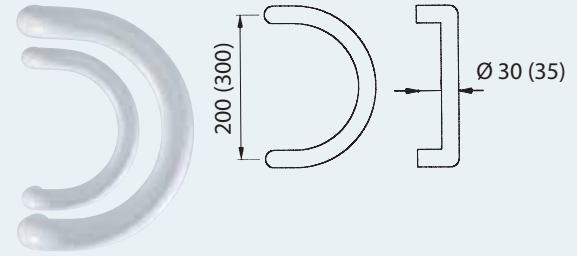

madlo Roma 30/200, Roma 35/300 Bílé

	Kč bez daně	Kč s daní
30/200	756,-	900,-
35/300	856,-	1 019,-