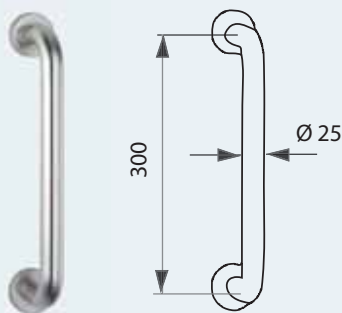

madlo nerezové Veneto (inox)

	Kč bez daně	Kč s daní
M15	565,-	672,-