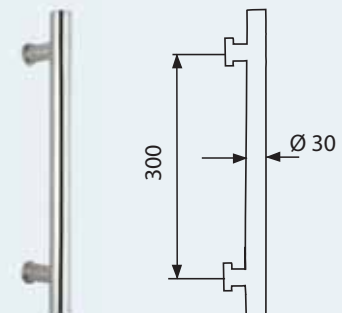

madlo nerezové Tesero (inox)

	Kč bez daně	Kč s daní
M15	783,-	932,-