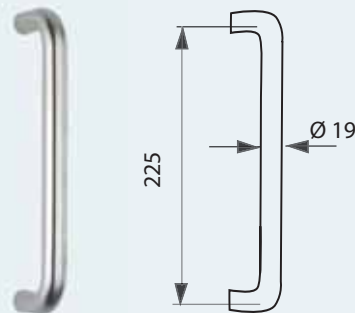

madlo nerezové Elba (inox)

	Kč bez daně	Kč s daní
M15	672,-	800,-