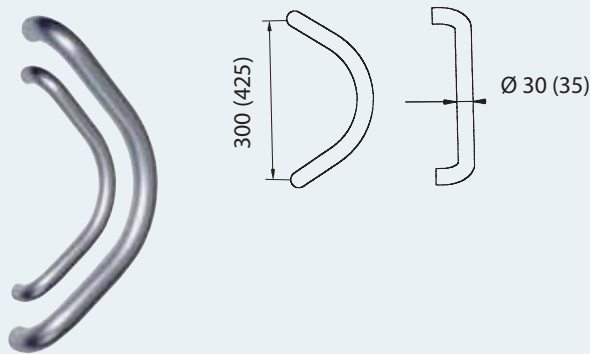

madlo Romana 30/300, Romana 35/425 Stříbrné

	Kč bez daně	Kč s daní
30/300	1 080,-	1 285,-
35/425	1 240,-	1 476,-