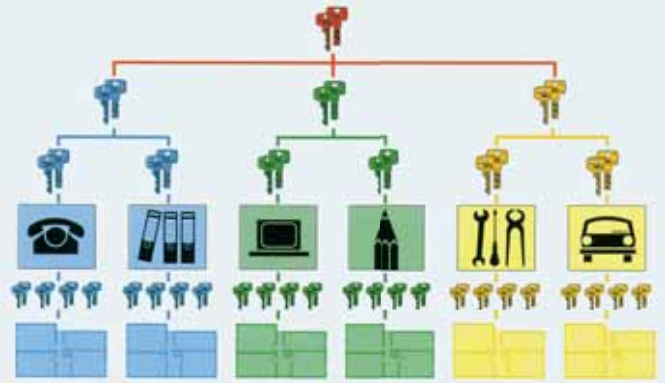

Princípem zámkového systému je vytvoření hierarchie za účelem zjednodušení a současné kontroly přístupů do jednotlivých místností v objektu.

Druhy klíčů v zámkovém systému:

Individuální – otvírá jen jednu bezpečnostní vložku

Skupinový – otvírá skupinu bezpečnostních vložek

Generální – nadřazený všem ostatním klíčům v systému – otvírá všechny bezpečnostní vložky v objektu

Do zámkového systému můžeme zařadit všechny typy a rozměry bezpečnostních vložek (visací zámky, přídatné zámky, atd.)

Respektujeme potřeby zákazníka – možnost nestandardního označení klíčů a vložek.

Firma Metalia Architekt Partner vám poskytne komplexní služby:

- bezplatné sestavení klíčového plánu
- poradenství při návrhu hierarchie
- zaměření, výrobu a montáž bezpečnostních vložek přímo u zákazníka

Dodací lhůty – 7-14 pracovních dní

Zámkový systém je možné

- **rozšířit** o další bezpečnostní vložky, případně nové skupiny klíčů
- **překódovat** při změnách nebo staré klíče už v zamknutém objektu

NEZÁVISLÝ ELEKTRONICKÝ BEZKÁBLOVÝ UZAMYKACÍ SYSTÉM bez omezení - DOM Protector.