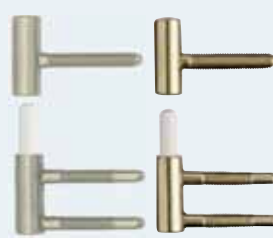

Závěs 101/15

	Kč bez daně	Kč s daní
Závěs 100/15 vrchní bronz spec.	5,67	6,75
Závěs 101/15 spodní bronz spec.	10,53	12,54
Závěs 100/15 vrchní nikel	5,67	6,75
Závěs 101/15 spodní nikel matný	29,43	35,03
Závěs 100/15 vrchní mosaz	5,40	6,43