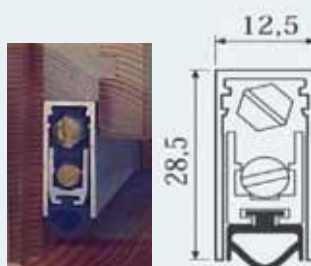

Závěs 488/16

	Kč bez daně	Kč s daní
Závěs CI 488/16 regulovatelný samouzavírací pravý	215,73	256,72
Závěs CI 488/16 regulovatelný samouzavírací levý	215,73	256,72

Závěs 221/15

	Kč bez daně	Kč s daní
Závěs 221/15 bronz special	55,62	66,19
Závěs 221/15 satín nikel	77,22	91,90
Závěs 221/15 mosaz	44,82	53,34
Závěs CI 221/15 pozlacený	89,91	107,00
Závěs CI 221/15 pozlacený	99,36	118,24