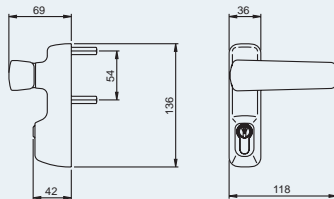

klika	
Kč bez daně	Kč s daní
1 491,-	1 774,-