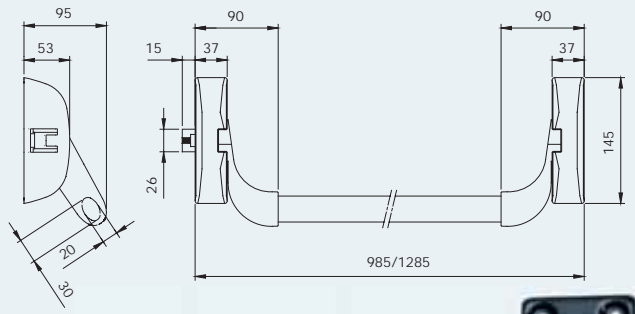

ISEO

TLAČNÉ PANIKOVÉ KOVÁNÍ IDEA

vyhovuje evropským normám 1125, EÚ certifikáty (ISO 9001:2000, Warrington...)

Vhodné pro:

- všechny typy jednokřídých a dvoukřídých dveří ze dřeva, plastu a hliníku
- únikové i protipožární a kouřotěsné dveře
- nouzové východy, únikové východy (veřejné budovy – obchodní centra, hotely, zdravotnická zařízení, školy a administrativní budovy)

- **1- bodové:** zamykání vodorovně z boku
- **2- bodové:** zamykání vodorovně 2+0, svisle 0+2, vodorovně + svisle 1+1
- **3- bodové:** zamykání vodorovně 3+0, vodorovně + svisle 1+2, 2+1

křídlo dveří	
maximální šířka	1 660 mm
maximální výška	3 400 mm
maximální hmotnost	200 kg
maximální tloušťka	105 mm
operační teplota	-20°C +100°C

madlo s konzolami

konzola	
Kč bez daně	Kč s daní
2 979,-	3 545,-

madlo		
	Kč bez daně	Kč s daní
830	324,-	386,-
1130	390,-	464,-
1330	520,-	619,-

tyče s krytkami a protikusem

tyče		
	Kč bez daně	Kč s daní
2400	742,-	883,-
3400	1 008,-	1 200,-

klika	
Kč bez daně	Kč s daní
1 491,-	1 774,-

zámky	
Kč bez daně	Kč s daní
2 319,-	2 760,-

DOTYKOVÉ PANIKOVÉ KOVÁNÍ