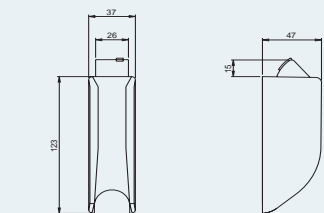

zámky	
Kč bez daně	Kč s daní
2 319,-	2 760,-