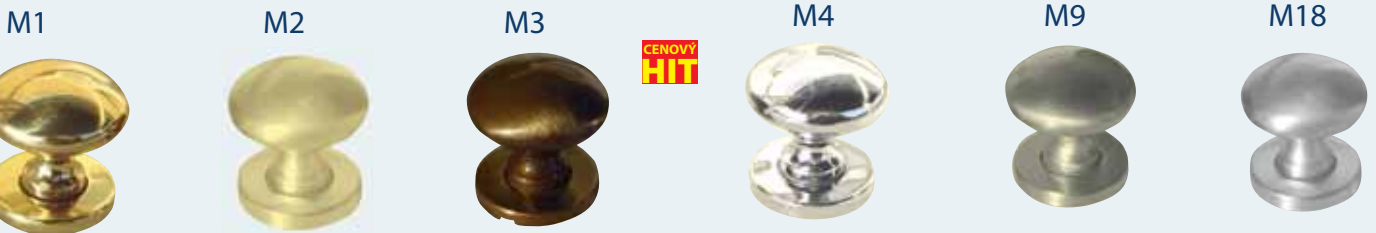

Kč bez daně	Kč s daní
498,-	593,-

Koule ALU otočná (pár)

	Kč bez daně	Kč s daní
F1, F2, F4	269,-	320,-
F9	323,-	384,-

Koule ALU s rozetou (ks)

	Kč bez daně	Kč s daní
F1, F2, F4	242,-	288,-
F9	296,-	352,-

Koule Orion s rozetou (ks)

	Kč bez daně	Kč s daní
M1, M2, M3, MC3	379,-	451,-

koule Orion s rozetou (ks)

	Kč bez daně	Kč s daní
M4, M9, M18	439,-	522,-

Orion s rozetou otočný (pár)

	Kč bez daně	Kč s daní
M1, M2, M3, MC3	649,-	772,-