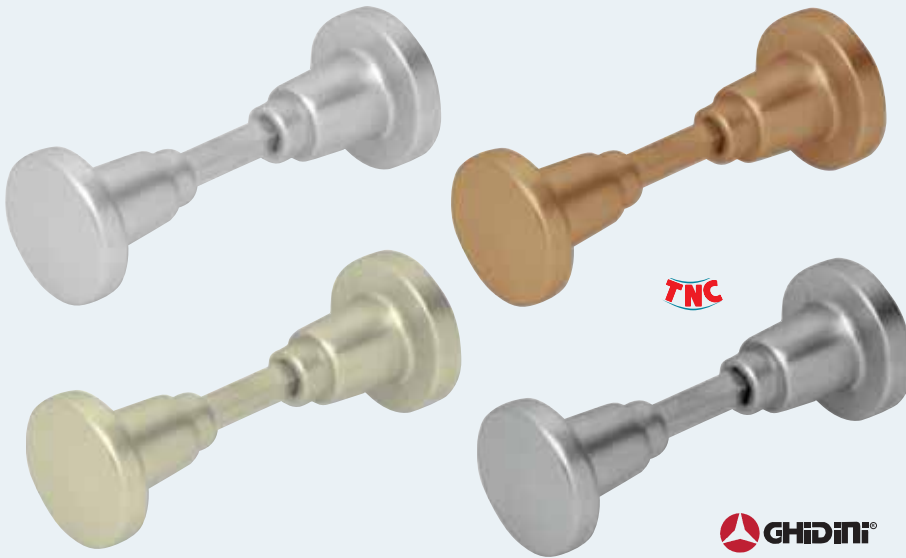

Koule ALU otočná (pár)